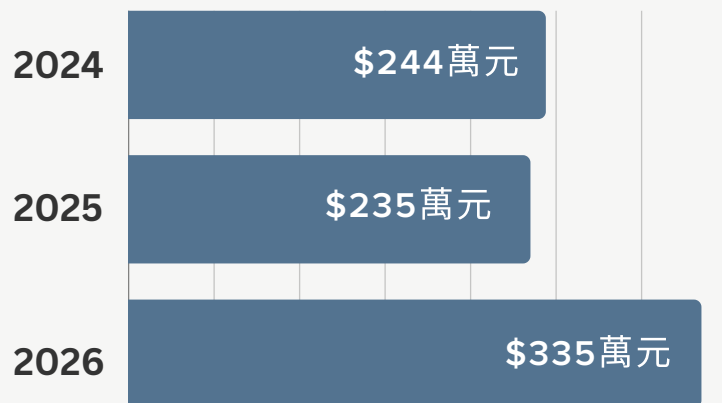

同工團隊

上述所有事工均由全職同工推動。每位同工均需自行籌募個人生活經費；他們的全然委身與無私奉獻，成就各項事工的開展。

20 全職同工人數

46k+ 總服務時數 (小時)

10 同工國籍數目

義工參與

過去一年，我們有幸邀得來自不同年齡層及教會背景的義工與我們並肩同行，共同深入學校、教會，並參與正事工的社區服侍。

353 正事工義工

126 其他本地項目義工

財務與行政

年度營運收入

年度營運支出

營運支出

支出類別佔比

由衷感謝!

我們深深感謝您的慷慨支持與慈愛之心，讓我們能夠將基督的愛與關懷，廣傳至柴灣社區、整個香港以至更遠的地方。