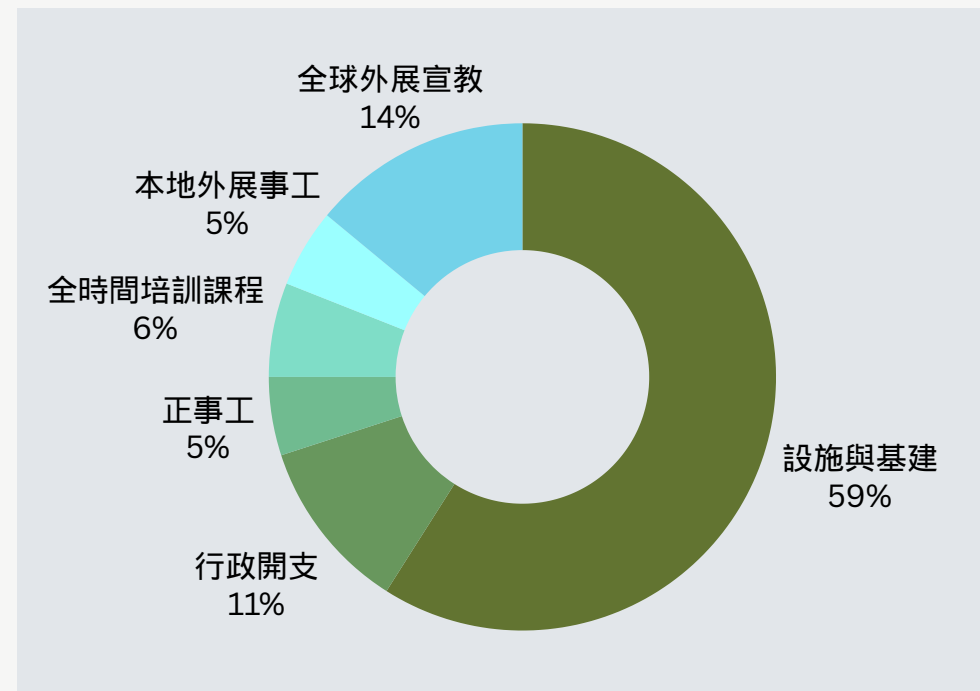

同工團隊

上述所有事工均由全職同工推動。每位同工均需自行籌募個人生活經費；他們的全然委身與無私奉獻，成就各項事工的開展。

20 全職同工人數

46k+ 總服務時數 (小時)

10 同工國籍數目

義工參與

過去一年，我們有幸邀得來自不同年齡層及教會背景的義工與我們並肩同行，共同深入學校、教會，並參與正事工的社區服侍。

353 正事工義工

126 其他本地項目義工

財務與行政

年度營運收入

年度營運支出

營運支出

支出類別佔比

由衷感謝!

我們深深感謝您的慷慨支持與慈愛之心，讓我們能夠將基督的愛與關懷，廣傳至柴灣社區、整個香港以至更遠的地方。