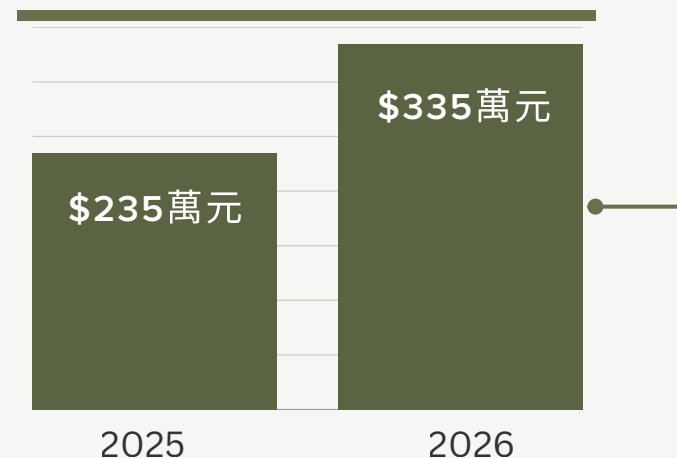

126 其他本地項目義工

財務與行政

年度營運收入

年度營運支出

營運支出

支出類別佔比

由衷感謝!

我們深深感謝您的慷慨支持與慈愛之心，讓我們能夠將基督的愛與關懷，廣傳至柴灣社區、整個香港以至更遠的地方。