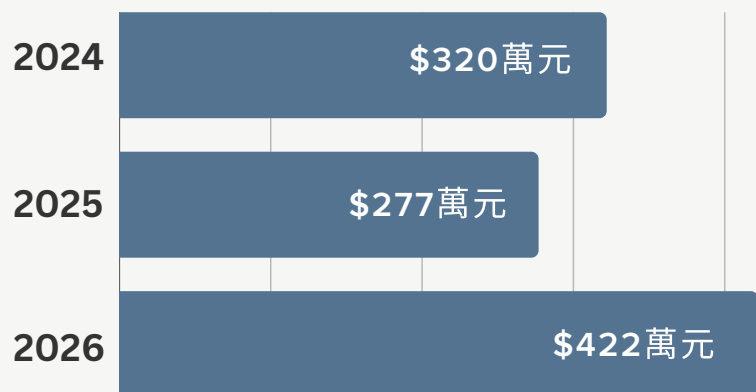

同工團隊

上述所有事工均由全職同工推動。每位同工均需自行籌募個人生活經費；他們的全然委身與無私奉獻，成就各項事工的開展。

20 全職同工人數

46k+ 總服務時數 (小時)

10 同工國籍數目

義工參與

過去一年，我們有幸邀得來自不同年齡層及教會背景的義工與我們並肩同行，共同深入學校、教會，並參與正事工的社區服侍。

353 正事工義工

126 其他本地項目義工

財務與行政

年度營運收入

年度營運支出

營運支出

支出類別佔比

由衷感謝!

我們深深感謝您的慷慨支持與慈愛之心，讓我們能夠將基督的愛與關懷，廣傳至柴灣社區、整個香港以至更遠的地方。